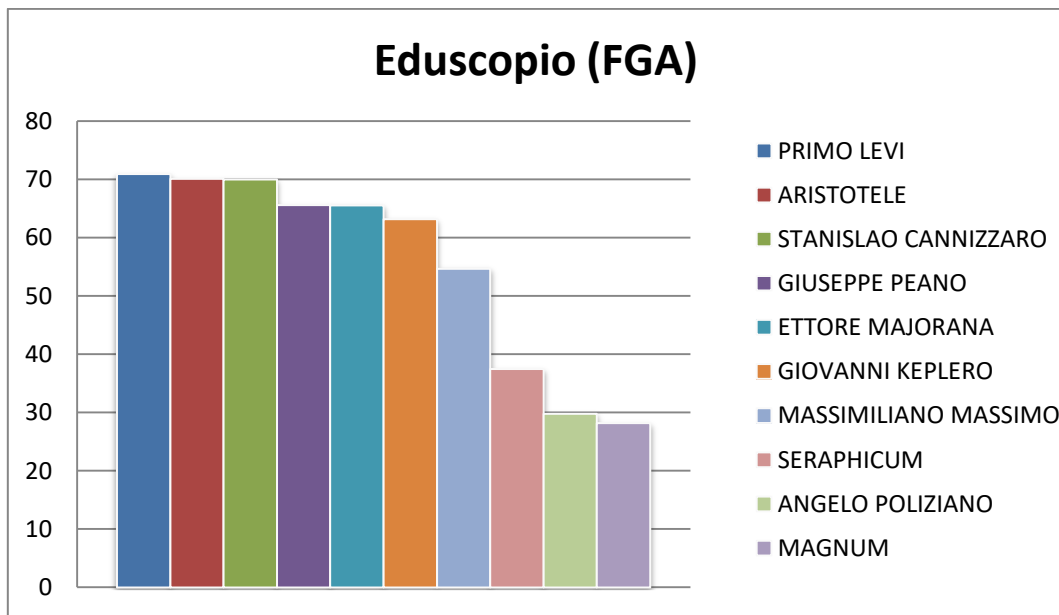

PROGETTO FOLLOW UP

ANNO 2018 (fonte Eduscopio)

Nel mese di Novembre del 2018 sono stati pubblicati di dati del progetto Eduscopio.it

Vengono riportate le tabelle relative ai risultati degli esiti universitari (immatricolazione e primo anno).

Comparazione tra i licei scientifici della zona.

| | posizione |
|-----------------------------|-----------|
| PRIMO LEVI | 19 |
| ARISTOTELE | 22 |
| STANISLAO CANNIZZARO | 23 |
| GIUSEPPE PEANO | 33 |
| ETTORE MAJORANA | 34 |
| GIOVANNI KEPLERO | 38 |
| MASSIMILIANO MASSIMO | 56 |
| SERAPHICUM | 68 |
| ANGELO POLIZIANO | 76 |
| MAGNUM | 77 |