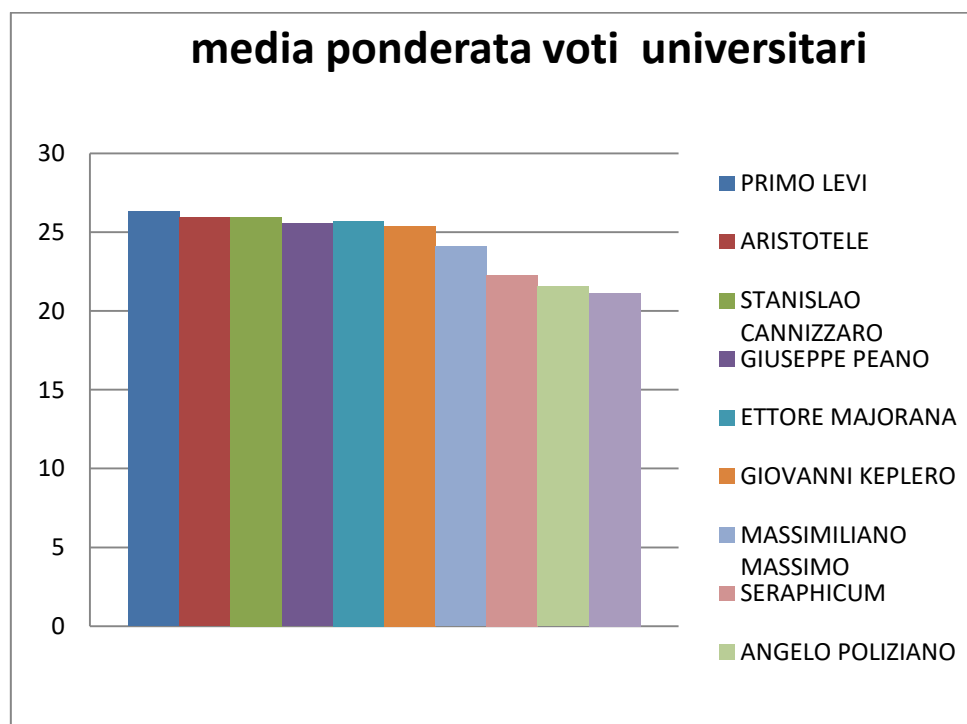

PROGETTO FOLLOW UP

ANNO 2018 (fonte Eduscopio)

Nel mese di Novembre del 2018 sono stati pubblicati di dati del progetto Eduscopio.it

Vengono riportate le tabelle relative ai risultati degli esiti universitari (immatricolazione e primo anno).

Comparazione tra i licei scientifici della zona.

| | posizione |
|-----------------------------|-----------|
| PRIMO LEVI | 19 |
| ARISTOTELE | 22 |
| STANISLAO CANNIZZARO | 23 |
| GIUSEPPE PEANO | 33 |
| ETTORE MAJORANA | 34 |
| GIOVANNI KEPLERO | 38 |
| MASSIMILIANO MASSIMO | 56 |
| SERAPHICUM | 68 |
| ANGELO POLIZIANO | 76 |
| MAGNUM | 77 |